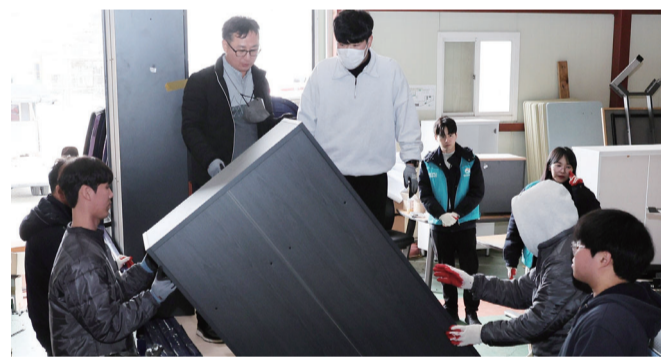

GS칼텍스, 여수복지시설에 가구 나눔행사

GS칼텍스 여수공장이 여수지역 복지시설에 중고 사무용 가구를 기증하며 기업의 지역사회 나눔 활동을 선도하고 있다. (사진)

14일 GS칼텍스 여수공장에 따르면 지난 13일 임직원 봉사대와 복지시설 관계자 등 50여명은 여수시 적량동 우순도에서 ‘GS칼텍스와 함께 하는 사랑의 사무용 가구 나누기’ 행사를 진행했다.

이날 GS칼텍스 여수공장은 여수시노인복지관 등 여수지역 복지시설 8곳에 양호한 상태의 사무용 가구를 기증했다.

GS칼텍스가 기증한 가구는 책상, 의자, 책장, 테이블, 서랍장 등 3000만원 상당이며, 기증 대상 복지시설과 배정 수량은 여수시 지역사회보장협의체와 협의해 선정했다. 여수=이경기 기자