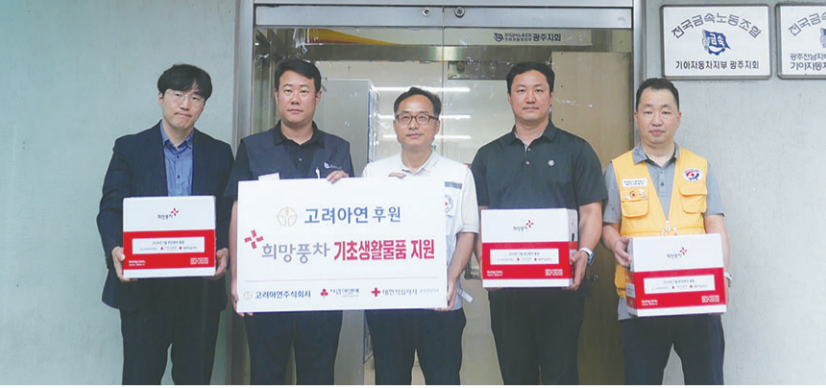

대한적십자사 광주전남지사, 희망풍차 기부물품 전달

대한적십자사 광주전남지사는 지난 8일 고려아연의 후원으로 마련된 간편식 세트 243세트를 기아 적십자 봉사회로 전달했다고 10일 밝혔다. (사진)

기부된 물품은 기아 적십자 봉사회를 통해 취약계층에 전달될 예정이다. 허정 대한적십자사 광주전남지사 회장은 "어려운 이웃을 돕기 위해 나선 고려아연, 적십자 봉사회의 나눔과 노고에 감사드린다"고 전했다. 박찬 기자